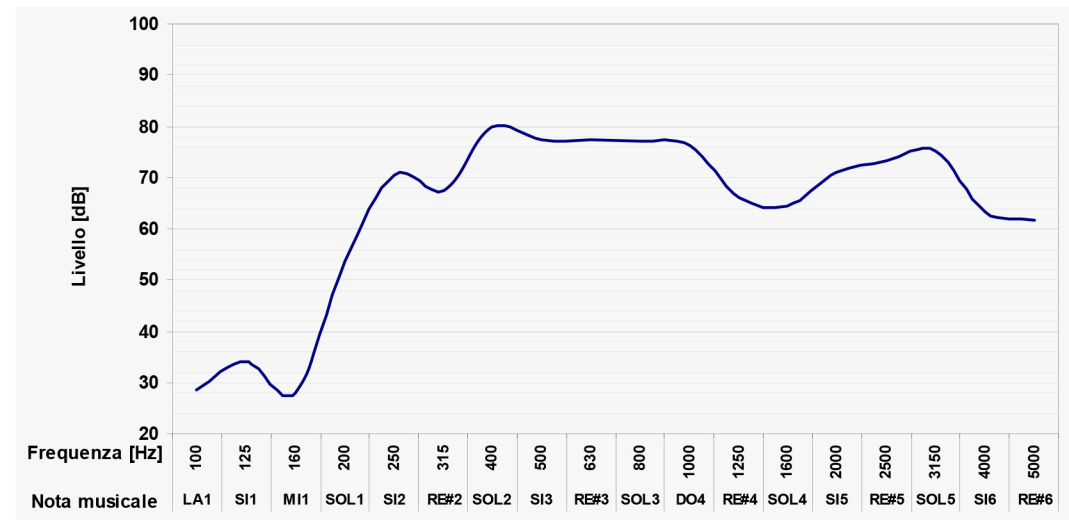

# MOSTRA DI LIUTERIA @ CASTELLO DI SUSA (TO) ITALIA

24 settembre – 16 ottobre 2011

## DAVIDE VERGNANO VIOLINO - anno 2010

**Risposta in frequenza che evidenzia la potenza del suono emessa dal violino su tutta la sua tessitura a partire dalla prima corda libera.**

### *Risposta acustica della TAVOLA*