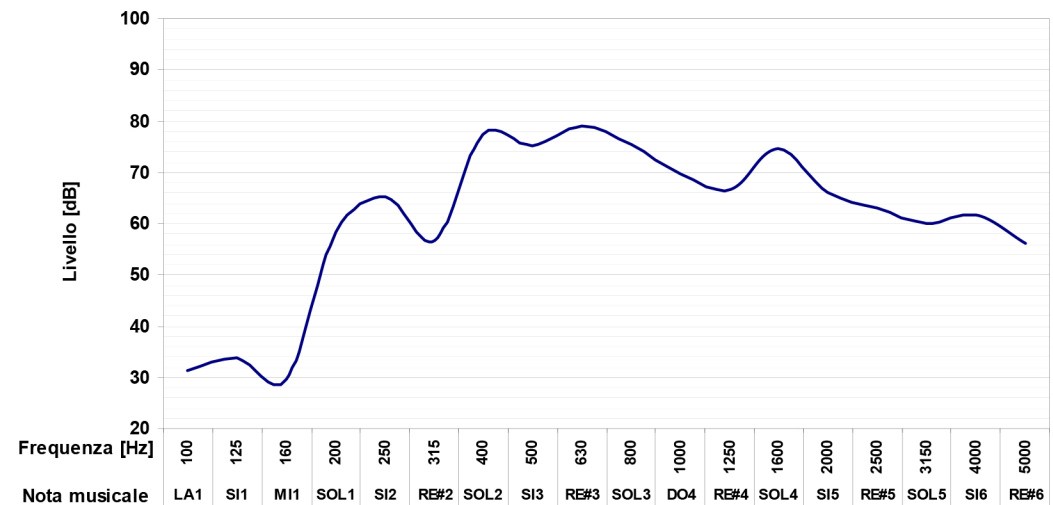

## EVASIO EMILIO GUERRA VIOLINO - anno 1940

**Risposta in frequenza che evidenzia la potenza del suono emessa dal violino su tutta la sua tessitura a partire dalla prima corda libera.**

### *Risposta acustica della TAVOLA*

## EVASIO EMILIO GUERRA VIOLINO - anno 1940

**Analisi spettrale che evidenzia il comportamento del violino sulla evoluzione temporale dall'istante di attacco al periodo successivo fino all'estinzione dell'eccitazione.**