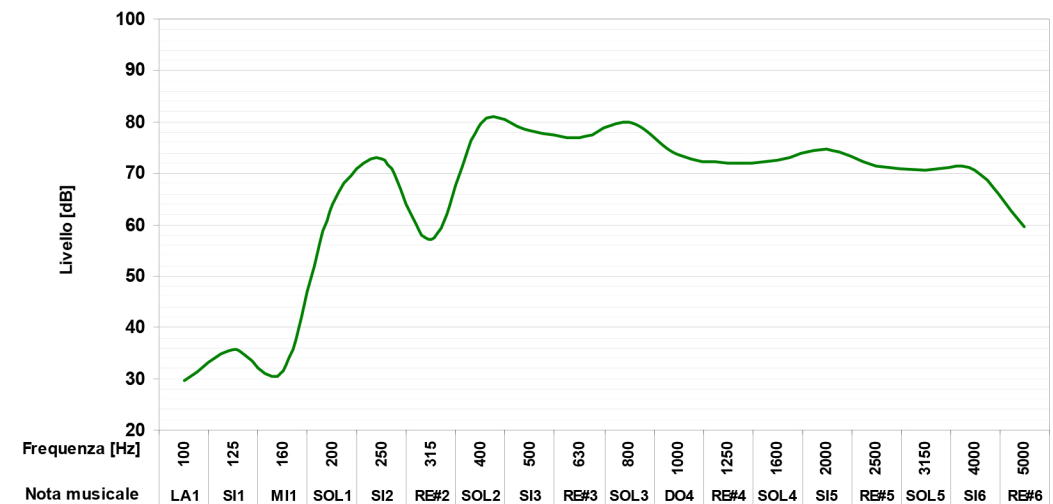

Risposta acustica del FONDO